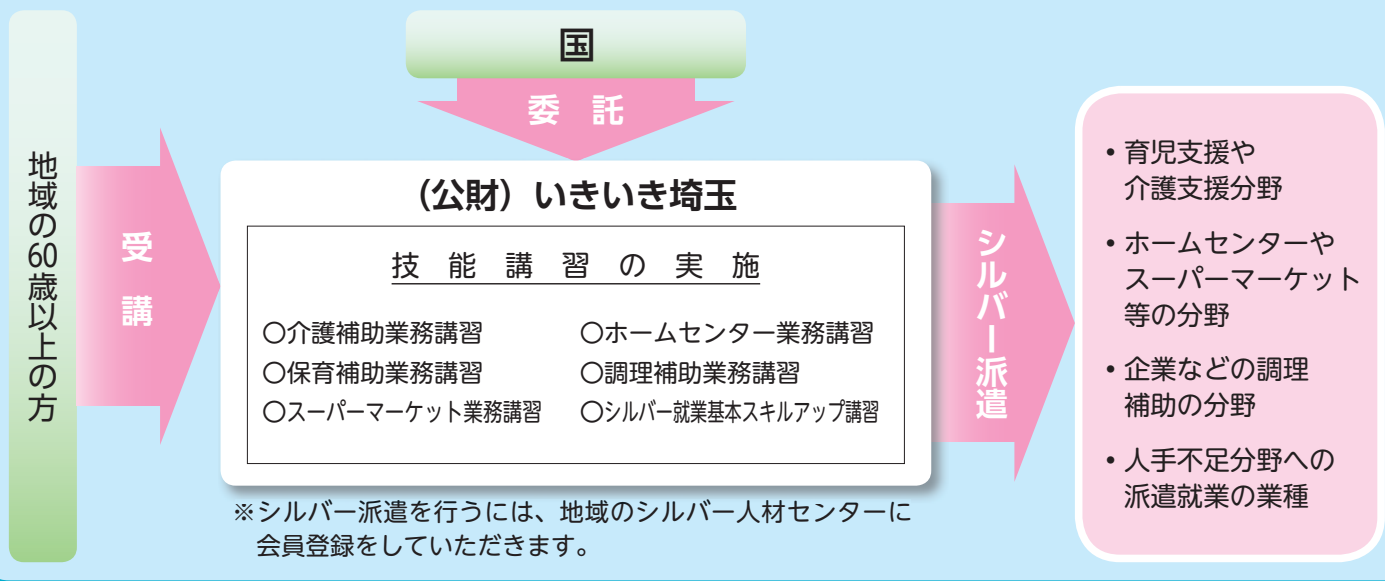

高齢者活躍人材育成事業のご案内

高齢者活躍人材育成事業 講習スケジュール (予定)

講 習 名	開 催 地 域	開 催 月	内 容
シルバー就業基本 ス キ ル ア ッ プ	川越市	9月	職場で大切なコミュニケーション、接客のマナーを学びます。
	さいたま市	10月	
	春日部市	11月	
	深谷市	12月	
ホームセンター業務	川越市	9月	ラッピング・園芸管理等、業務の基礎を学びます。
	春日部市	10月	
介 護 補 助 業 務	朝霞市	10月	介護補助及び移送サービスに必要な知識等を習得します。
	ふじみ野市	11月	
スーパーマーケット業務	川越市	10月	小売業界の就業に役立つ知識を学びます。
保 育 補 助 業 務	深谷市	11月	保育補助員として求められる知識や技能を習得します。