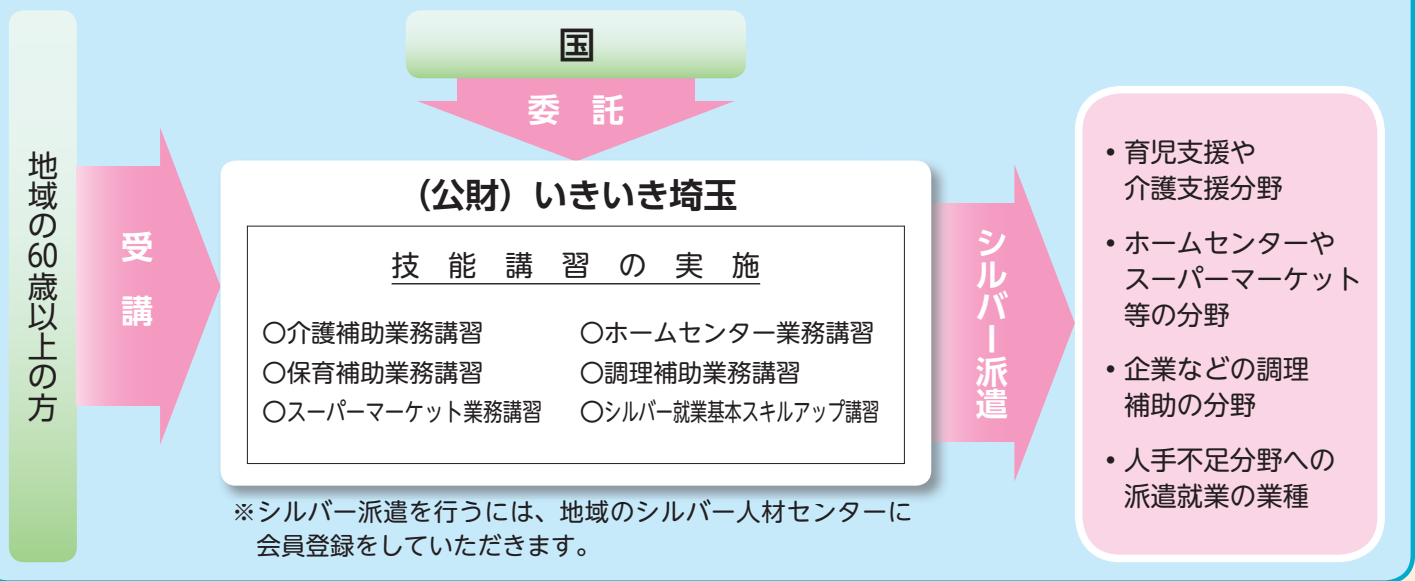

申込み
問合せ先

公益財団法人 **いきいき埼玉** (埼玉県シルバー人材センター連合)

〒362-0812 埼玉県伊奈町内宿台六丁目26番地 埼玉県県民活動総合センター内

TEL.048-728-7841 FAX.048-728-2130

<http://www.saitamaken-silver.jp>

高齢者活躍人材育成事業のご案内

高齢者活躍人材育成事業 講習スケジュール (予定)

講 習 名	開 催 地 域	開 催 月	内 容
シルバー就業基本 ス キ ル ア ッ プ	川越市	9月	職場で大切なコミュニケーション、接客のマナーを学びます。
	さいたま市	10月	
	春日部市	11月	
	深谷市	12月	
ホームセンター業務	川越市	9月	ラッピング・園芸管理等、業務の基礎を学びます。
	春日部市	10月	
介 護 補 助 業 務	朝霞市	10月	介護補助及び移送サービスに必要な知識等を習得します。
	ふじみ野市	11月	
スーパーマーケット業務	川越市	10月	小売業界の就業に役立つ知識を学びます。
保 育 補 助 業 務	深谷市	11月	保育補助員として求められる知識や技能を習得します。