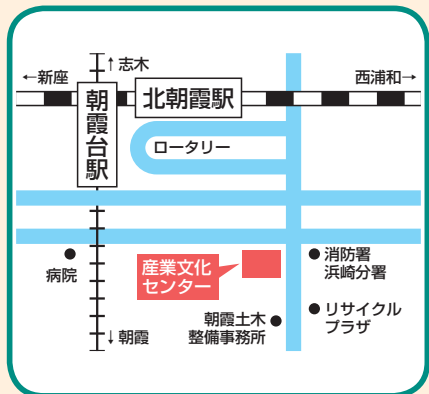

会場案内 【朝霞市産業文化センター】

●東武東上線朝霞台駅・JR 武蔵野線北朝霞駅下車徒歩約5分

会場案内 【ふじみ野市産業文化センター】

●東武東上線ふじみ野駅西口下車徒歩約7分